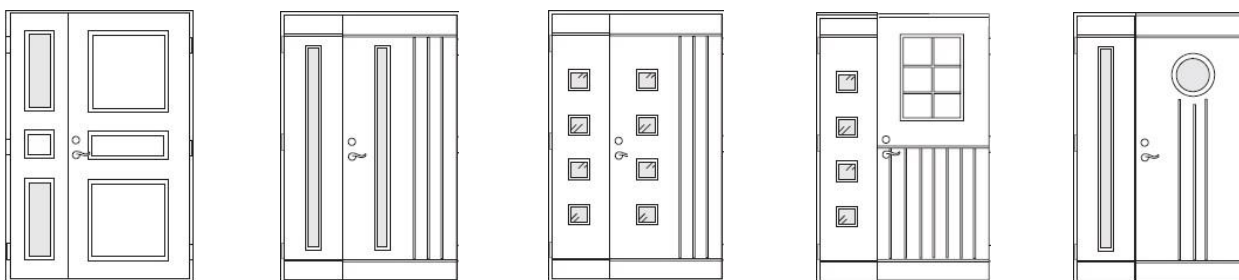

Våra anslagsdörrar går att kombinera med alla våra ytterdörrar till pardörrar.

Tillbehör se sid 18-19

Källvikendörren AB, Källviken 113, 744 91 Heby Tel. 0224-91285 www.kallvikendorren.se

  PS 1000 Inkl karm 105	Fast sidoljus			Vit NCS-S 0502Y		Tilläggspriser		
	typ	modul	utförande	Övriga tillbehör se sid 18-19		Storlek hel och halvmodul	exkl. moms	inkl. moms
				exkl. moms	inkl. moms			
PS 1000	3x20	glas		4 618 kr	5 773 kr	Min 2x18 max 10x24	1 924 kr	2 405 kr
PS 1000	3x21	glas		4 618 kr	5 773 kr	Färg Standardkulör 503 kr 629 kr Färg NCS-S/RAL 907 kr 1 134 kr Tvåfärgsmålning 2 027 kr 2 534 kr		
PS 1000	4x20	glas		4 618 kr	5 773 kr			
PS 1000	4x21	glas		4 618 kr	5 773 kr			
		Tillägg frostat glas		941 kr	1 176 kr			
		Tillägg katedralglas		941 kr	1 176 kr			
		■Fabrikslager ej kulör						

Se våra fönster och enkla förråds/byggdörrar på separat prislista.

Se även www.kallvikendorren.se